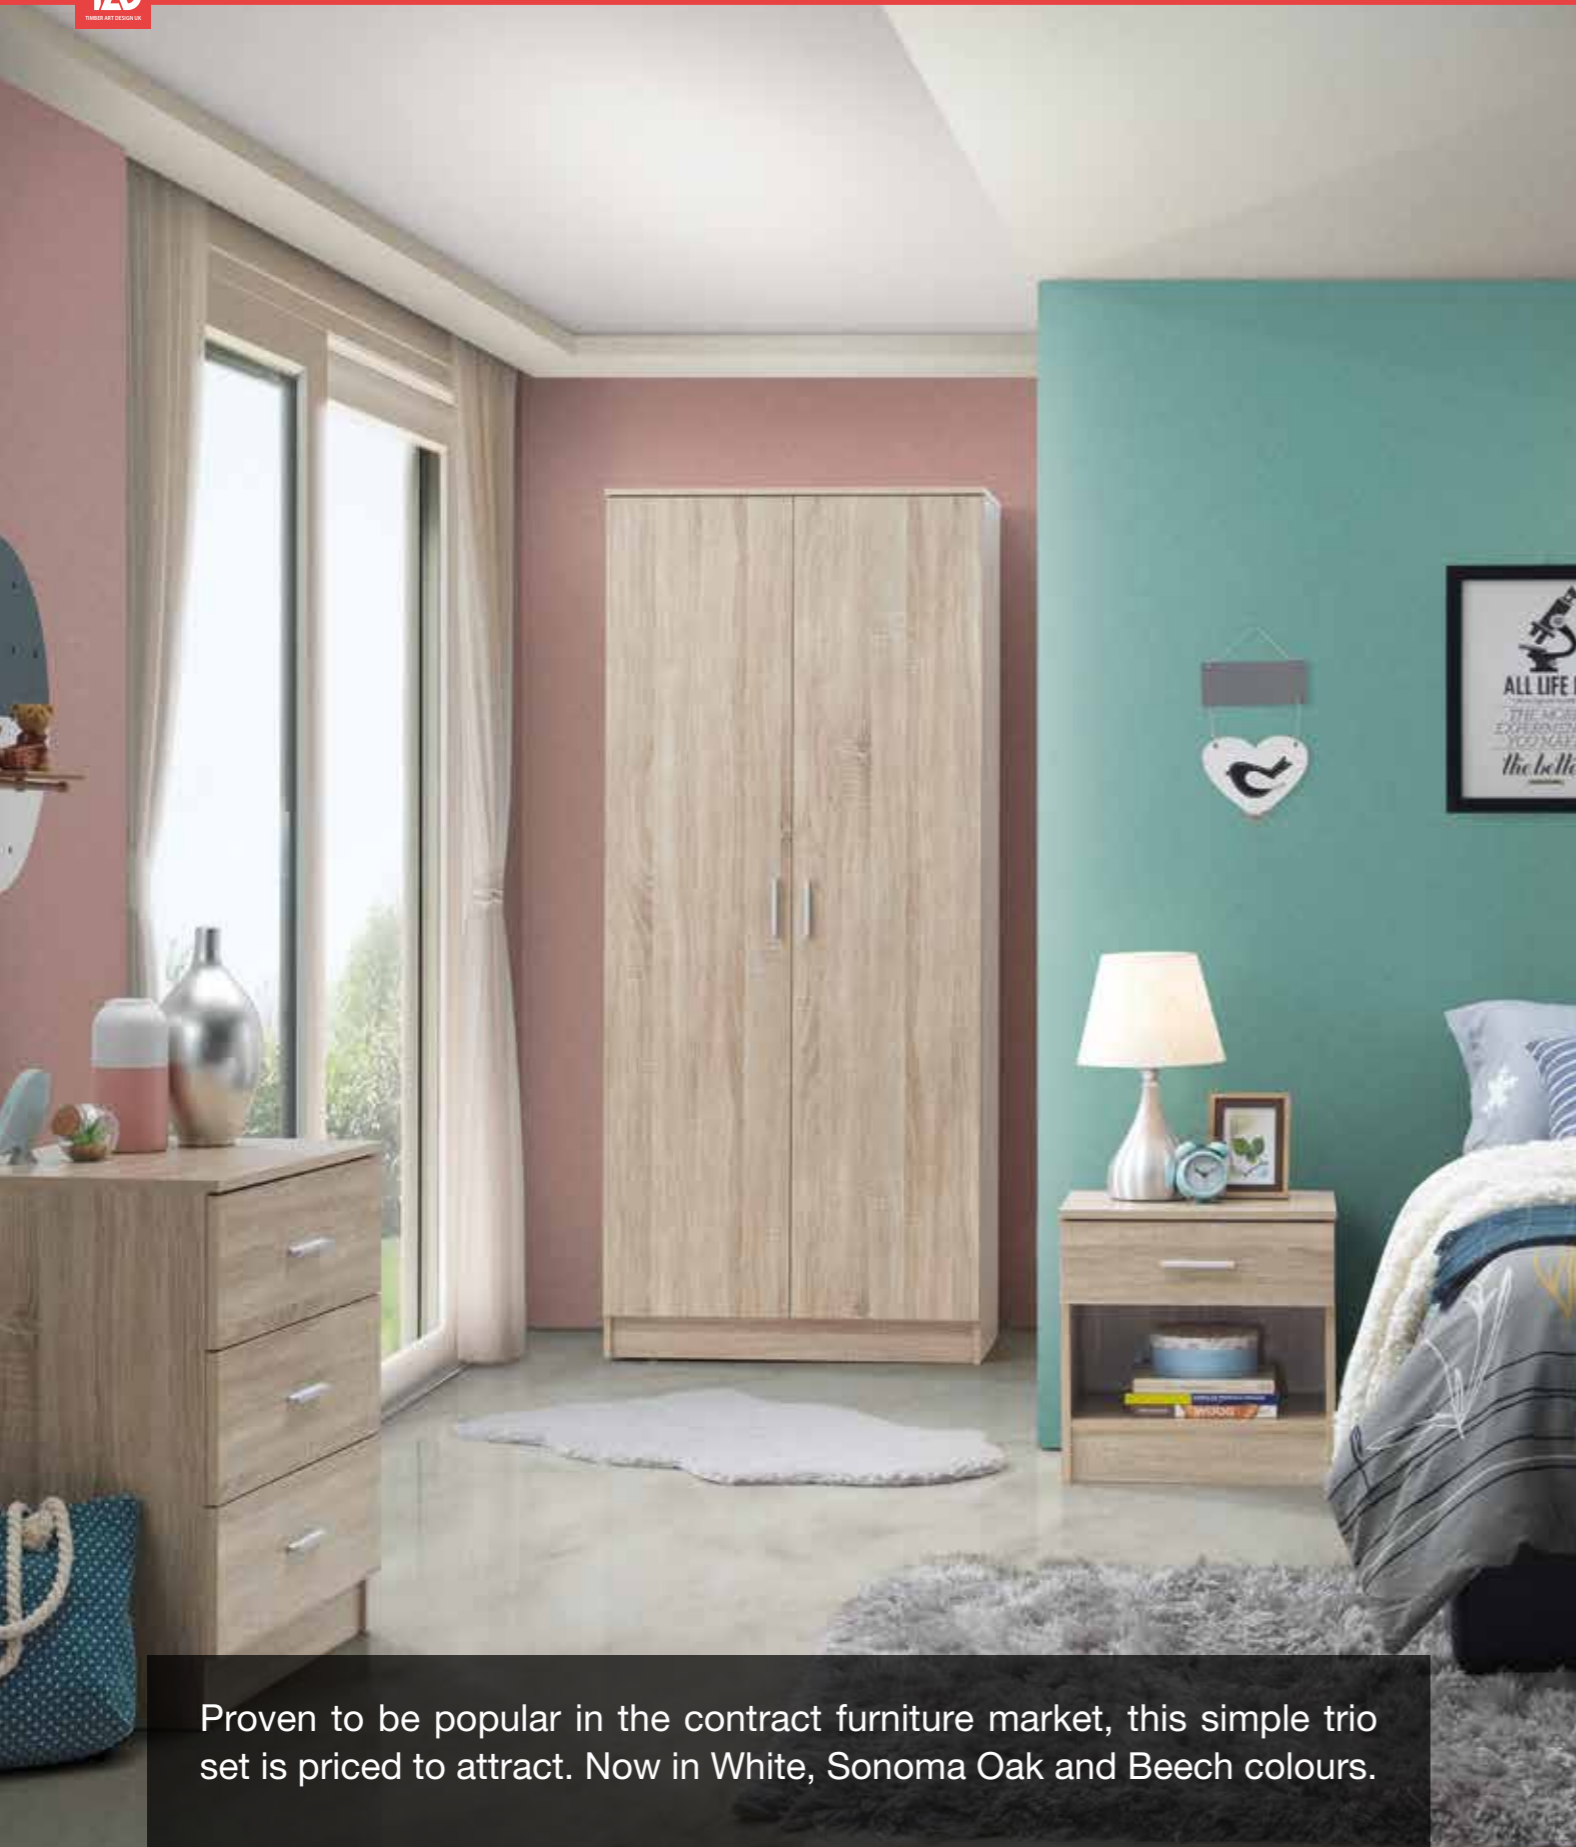

## // 2 DRAWER BEDSIDE

SKU: TAD532  
Dimensions: H 48cm x W 48cm x D 40cm  
Colour: White

## // 2 DOOR 2 DRAWER WARDROBE

SKU: TAD533  
Dimensions: H 198cm x W 80cm x D 57cm  
Colour: White

// 2 DOOR WARDROBE

SKU:  
TAD116  
Dimensions:  
H 181cm x W 76cm x D 47cm  
Colour:  
Sonoma Oak

// 2 DOOR WARDROBE

SKU:  
TAD113  
Dimensions:  
H 181cm x W 76cm x D 47cm  
Colour:  
White

// 2 DOOR WARDROBE

SKU:  
TAD110  
Dimensions:  
H 181cm x W 76cm x D 47cm  
Colour:  
Beech

// 2 DOOR WARDROBE

SKU:  
TAD352  
Dimensions:  
H 181cm x W 76cm x D 47cm  
Colour:  
Dark Grey